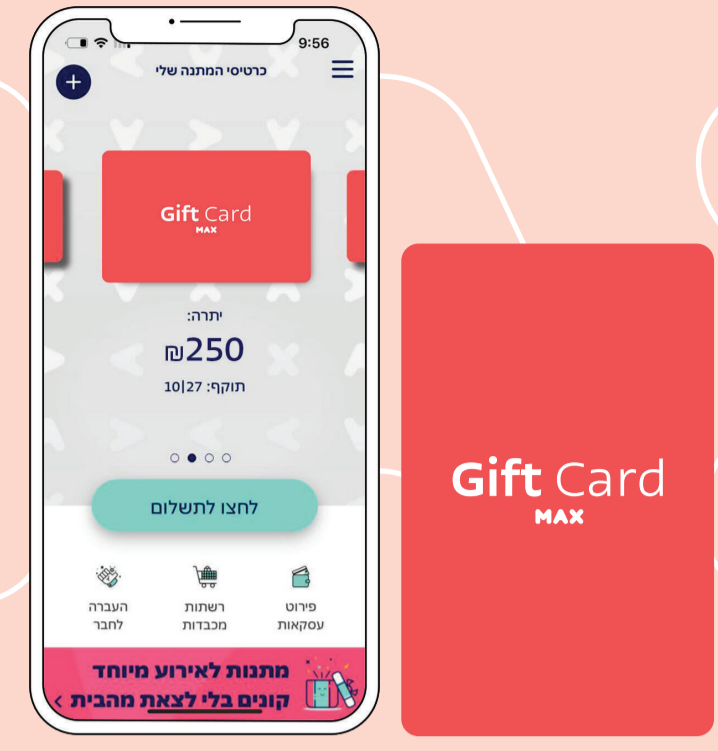

Gift Card MAX

במקום להסתובב עם כרטיס פיזי בארנק ממירים בקלות לגיפט קארד דיגיטלי בלינק: Gift-Card.co.il